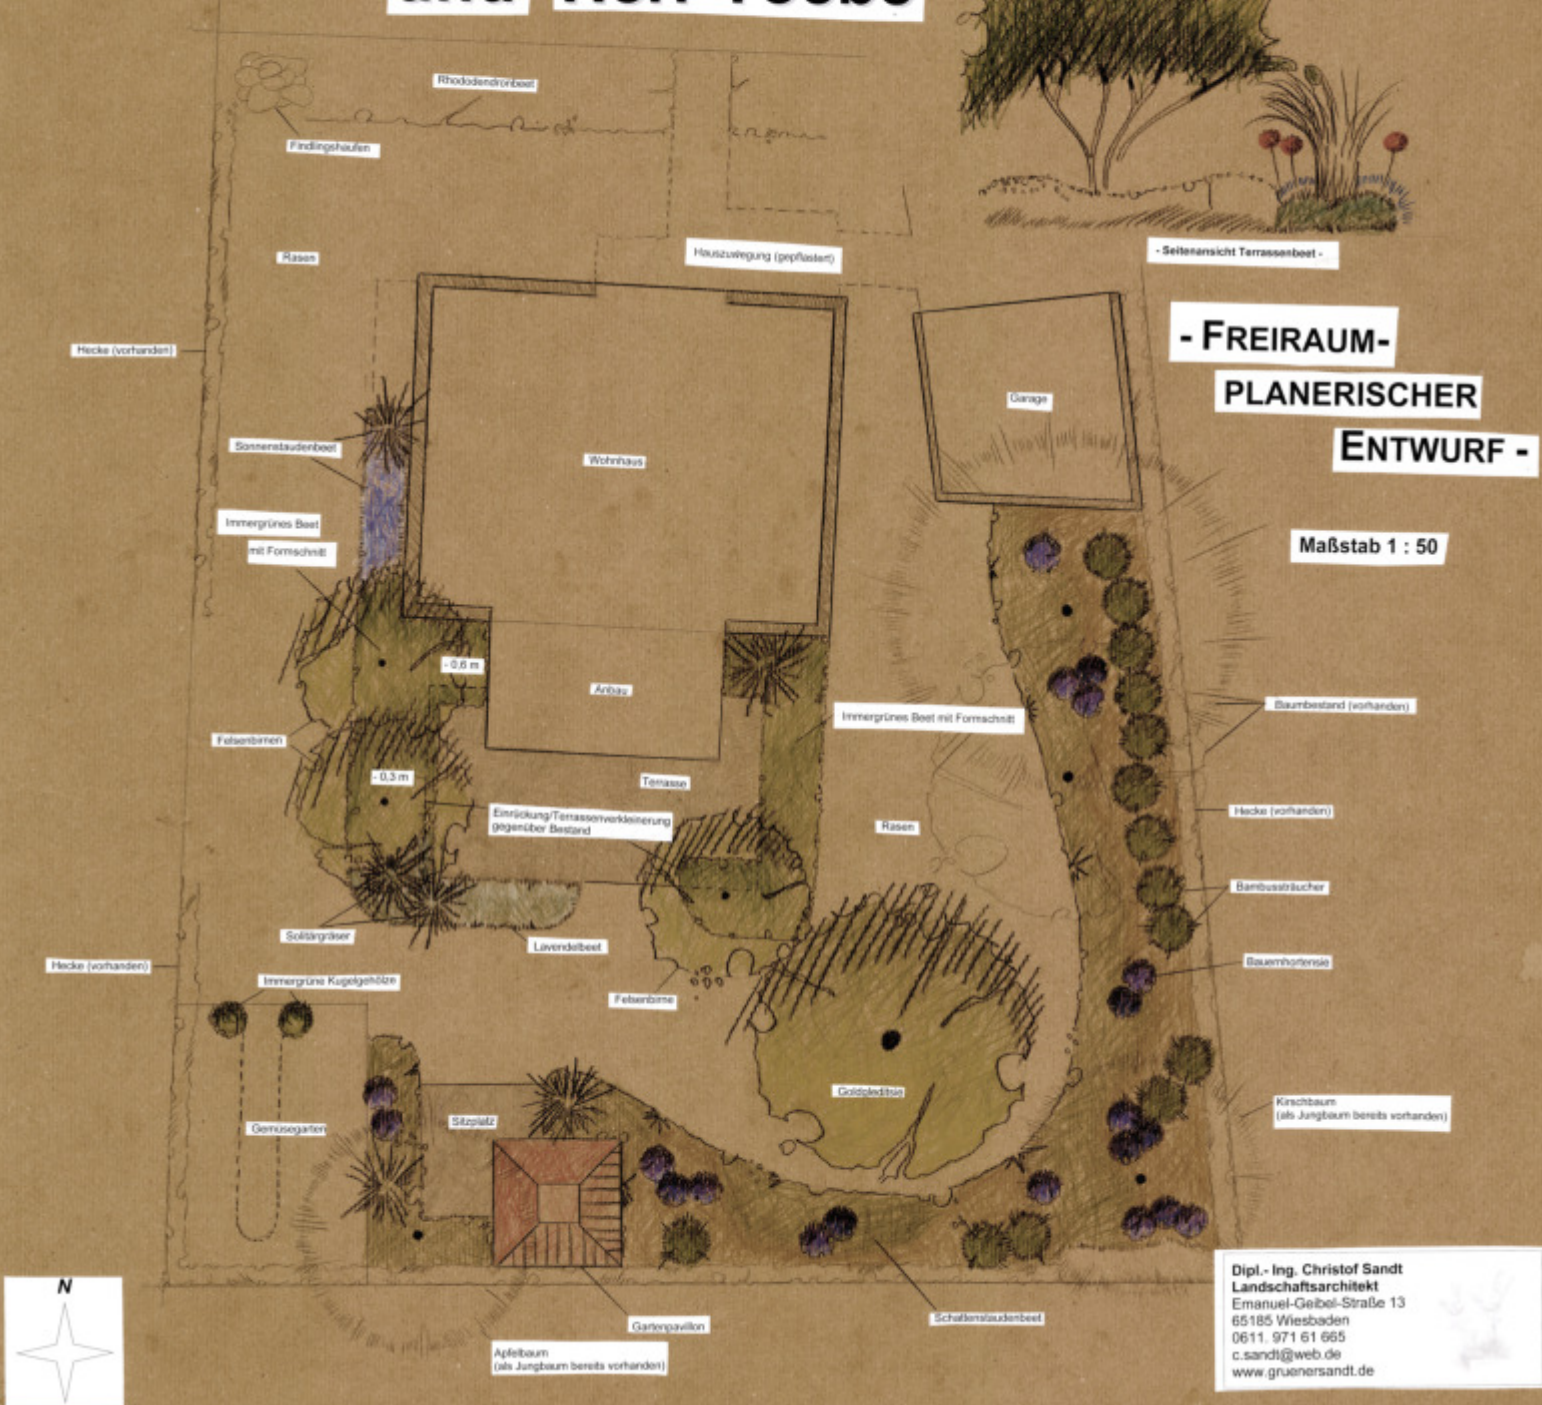

# Hausgarten Frau Klotz und Herr Toebe

## - FREIRAUM- PLANERISCHER ENTWURF -

Maßstab 1 : 50

Dipl.- Ing. Christof Sandt  
Landschaftsarchitekt  
Emanuel-Geibel-Straße 13  
65185 Wiesbaden  
0611. 971 61 665  
c.sandt@web.de  
www.gruenersandt.de